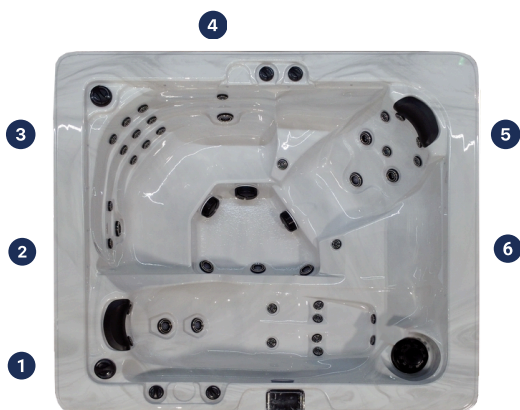

CLB6

6 places dont 1 allongée

Les + du spa

POMPES

2 bi-vitesses (3 CV – 2100 watts)

PACK ELECTRONIQUE GECKO YEV3

Adaptatif universel - Surpuissance instantanée - Systèmes évolutifs

CLAVIER GECKO IN.K1000+

Un contrôle optimal au bout des doigts mouillés.

IN.TOUCH 2 GECKO

Application gestion à distance

MASSAGE PAR PLACES

- Place 1 : Massage des cervicales, Massage lombaire, Massage des cuisses, Massage des jambes et mollets, Massage de la voûte plantaire.
- Place 2 : Massage lombaire, Massage de la voûte plantaire
- Place 3 : Massage dorsal, Massage de la voûte plantaire
- Place 4 : Massage lombaire
- Place 5 : Massage des cervicales et dorsal, Massage des canaux carpiens
- Place 6 : Massage de la voûte plantaire

40 Buses

239 Kg

797 Litres

Réchauffeur
4000 watts

Projecteur leds,
fontaines éclairées

Couverture
d'isolation
(10 x 5 cm)

Filtration
1 cartouche
filtrante

Habillage Jupe en
polypropylène

Coque acrylique
renforcée polyester

Installation électrique
Standard 220 ou 380v bi-
phasé