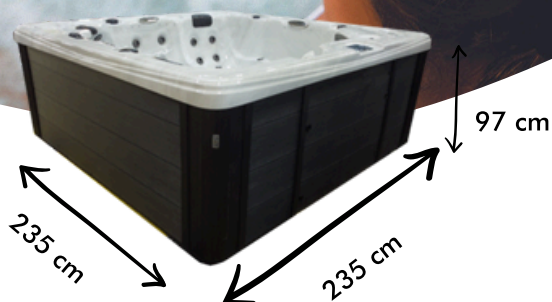

SVETA ST

5 places dont 2 allongées

Les + du spa

POMPES

2 bi-vitesses (3 CV – 2100 watts)

PACK ELECTRONIQUE GECKO YEV3

Adaptatif universel - Surpuissance instantanée - Systèmes évolutifs

CLAVIER GECKO IN.K1000+

Un contrôle optimal au bout des doigts mouillés.

IN.STREAM 2 GECKO

Système audio et alimentation intégrés - Diffusion acoustique par l'eau

IN.TOUCH 2 GECKO

Application gestion à distance

MASSAGE PAR PLACES

57 Buses

410 Kg

1600 Litres

Réchauffeur
4000 watts

Projecteur leds, leds sous vannes, leds périphériques, fontaines éclairées

Couverture d'isolation (13 x 8 cm)

Filtration 2 cartouches filtrantes

Habillage Jupe en résine

Coque acrylique renforcée polyester

Installation électrique Standard 220 ou 380v bi-phase