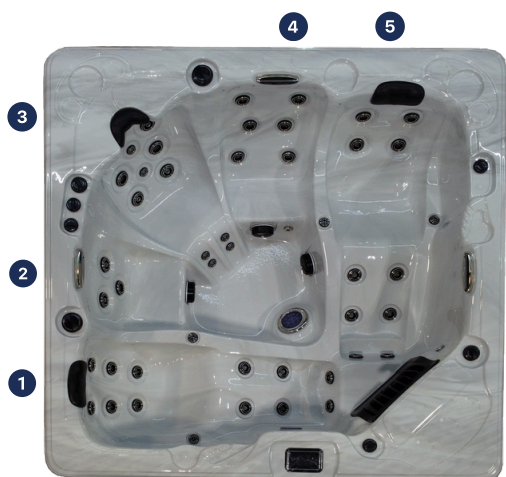

SVETA ST

5 places dont 2 allongées

Les + du spa

POMPES

2 bi-vitesses (3 CV – 2100 watts)

PACK ELECTRONIQUE GECKO YEV3

Adaptatif universel - Surpuissance instantanée - Systèmes évolutifs

CLAVIER GECKO IN.K1000+

Un contrôle optimal au bout des doigts mouillés.

IN.STREAM 2 GECKO

Système audio et alimentation intégrés - Diffusion acoustique par l'eau

IN.TOUCH 2 GECKO

Application gestion à distance

MASSAGE PAR PLACES

57 Buses

410 Kg

1600 Litres

Réchauffeur
4000 watts

Projecteur leds, leds sous vannes, leds périphériques, fontaines éclairées

Couverture d'isolation (13 x 8 cm)

Filtration 2 cartouches filtrantes

Habillage Jupe en résine

Coque acrylique renforcée polyester

Installation électrique Standard 220 ou 380v bi-phase