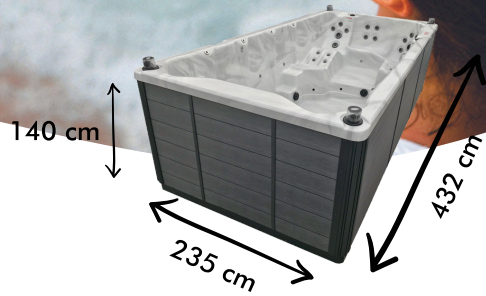

# AQUEX 14

5 places dont 1 allongée et 1 nageur

Modèle de jupe présente sur AQUEx 16 (idem pour AQUEx 14)

Projecteur leds, leds sous vannes, leds périphériques, buses translucides, 6 fontaines éclairées

Couverture d'isolation (13 x 8 cm)

Filtration 2 cartouches filtrantes

Habillage Jupe en résine

Coque acrylique renforcée polyester