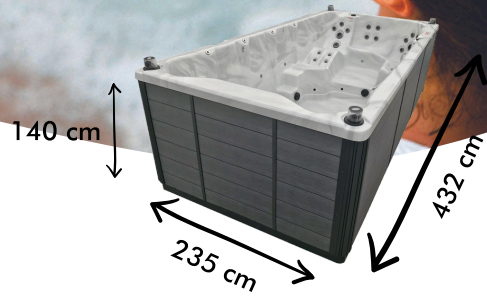

# AQUEX 14

5 places dont 1 allongée et 1 nageur

Modèle de jupe présente sur AQUEX 16 (idem pour AQUEX 14)

Ozonateur

Couverture  
d'isolation  
(13 x 8 cm)

Filtration  
2 cartouches  
filtrantes

Habillage Jupe  
en résine

Projecteur leds, leds  
sous vannes, leds  
périphériques,  
buses translucides,  
6 fontaines  
éclairées