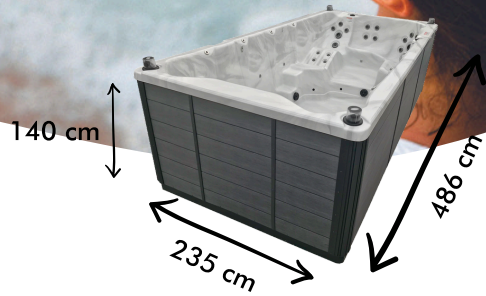

# AQUEX 16

5 places dont 1 allongée et 1 nageur

Modèle de jupe présente sur AQUEX 16 (idem pour AQUEX 14)

43 Buses

1361 Kg

7570 Litres

Réchauffeur  
4000 watts

Projecteur leds, leds sous vannes, leds périphériques, buses translucides, 8 fontaines éclairées

Couverture d'isolation (13 x 8 cm)

Filtration 2 cartouches filtrantes