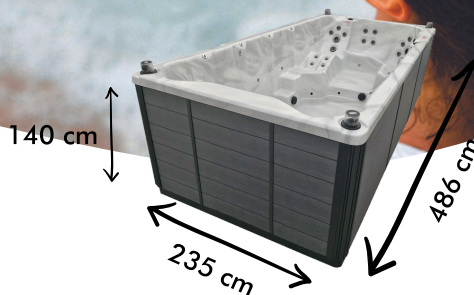

AQUEX 16

5 places dont 1 allongée et 1 nageur

Modèle de jupe présente sur AQUEX 16 (idem pour AQUEX 14)

Les + du spa

POMPES

4 (3 x 3 CV / 1 x 3 CV bi-vitesse)

PACK ELECTRONIQUE GECKO YEV3

Adaptatif universel - Surpuissance instantanée - Systèmes évolutifs

IN.MIX 300

Une symphonie de couleurs : la chromothérapie aux 7800 couleurs

MASSAGE PAR PLACES

- Place 1 : Massage dorsal et lombaires, Massage des jambes et mollets, Massage de la voûte plantaire
- Place 2 : Massage dorsal
- Place 3 : Massage dorsal
- Place 4 : Massage dorsal

43 Buses

1361 Kg

7570 Litres

Réchauffeur
4000 watts

Ozonateur

Couverture
d'isolation
(13 x 8 cm)

Filtration
2 cartouches
filtrantes

Habillage Jupe
en résine

Projecteur leds, leds
sous vannes, leds
périphériques,
buses translucides,
8 fontaines
éclairées

Coque acrylique
renforcée polyester

Installation électrique
Standard 220 ou 380v
bi-phasé