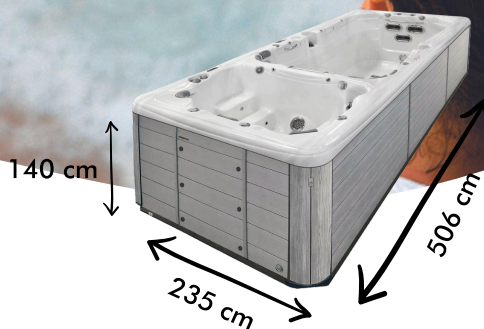

AQUEX 17

5 places dont 1 allongée et 1 nageur

Modèle de jupe présente sur AQUEX 19 (idem pour AQUEX 17 et 13)

Les + du spa

POMPES

4 (3 x 3 CV / 1 x 3 CV bi-vitesse)

PACK ELECTRONIQUE GECKO YEV3

Adaptatif universel - Surpuissance instantanée - Systèmes évolutifs

IN.MIX 300

Une symphonie de couleurs : la chromothérapie aux 7800 couleurs

MASSAGE PAR PLACES

- Place 1 : Massage dorsal
- Place 2 : Massage dorsal
- Place 3 : Massage dorsal
- Place 4 : Massage dorsal et lombaires, Massage des jambes et mollets, Massage de la voûte plantaire

40 Buses

1230 Kg

6624 Litres

Réchauffeur
4000 watts

Ozonateur

Couverture
d'isolation
(13 x 8 cm)

Filtration
2 cartouches
filtrantes

Habillage Jupe
en résine

Projecteur leds, leds
sous vannes, leds
périphériques,
buses translucides,
9 fontaines
éclairées

Coque acrylique
renforcée polyester

Installation électrique
Standard 220 ou 380v bi-
phasé