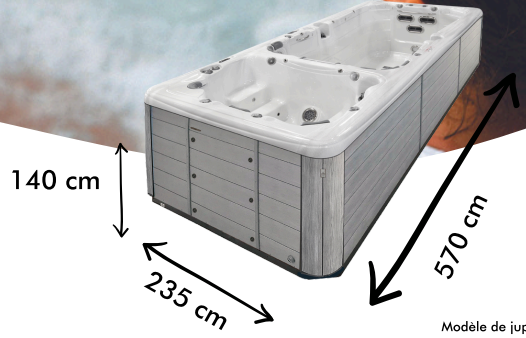

AQUEX 19L

6 places dont 1 allongée et 1 nageur

Modèle de jupe présente sur AQUEX 19 (idem pour AQUEX 13 et 17)

Les + du spa

POMPES	
5 (3 x 3 CV / 2 x 3 CV bi-vitesse)	
PACK ELECTRONIQUE GECKO YEV3	
Adaptatif universel - Surpuissance instantanée - Systèmes évolutifs	
2 CLAVIERS GECKO IN.K1000+	
Un contrôle optimal au bout des doigts mouillés.	
IN.TOUCH 2 GECKO	
Application gestion à distance	
IN.STREAM 2 GECKO	
Système audio et alimentation intégrés - Haut-parleurs de qualité	
IN.MIX 300	
Une symphonie de couleurs : la chromothérapie aux 7800 couleurs	
MASSAGE PAR PLACES	
<ul style="list-style-type: none"> Place 1 : Massage dorsal Place 2 : Massage dorsal, Massage cervicales et trapèzes Place 3 : Massage dorsal, Massage canaux carpiens, Massage des jambes et mollets, Massage de la voûte plantaire 	<ul style="list-style-type: none"> Place 4 : Massage dorsal, Massage de la voûte plantaire - Master Jet Place 5 : Massage dorsal

52 Buses

1590 Kg

9200 Litres

02 Réchauffeurs
4000 watts

Projecteur leds, leds sous vannes, leds périphériques, buses translucides, 11 fontaines éclairées

Couverture d'isolation (10 x 15 cm)

Filtration 2 cartouches filtrantes

Habillage Jupe en résine

Coque acrylique renforcé polyester

Installation électrique Standard 220 ou 380v bi-phasé