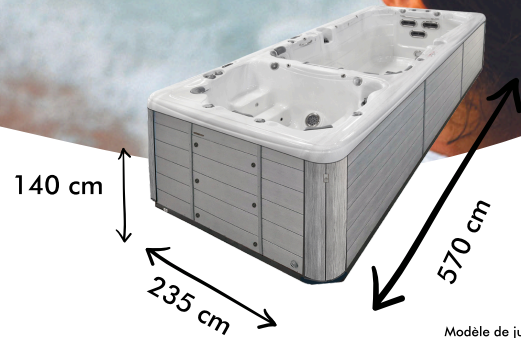

AQUEX 19L

6 places dont 1 allongée et 1 nageur

Modèle de jupe présente sur AQUEX 19 (idem pour AQUEX 13 et 17)

Les + du spa

POMPES

5 (3 x 3 CV / 2 x 3 CV bi-vitesse)

PACK ELECTRONIQUE GECKO YEV3

Adaptatif universel - Surpuissance instantanée - Systèmes évolutifs

IN.MIX 300

Une symphonie de couleurs : la chromothérapie aux 7800 couleurs

MASSAGE PAR PLACES

- Place 1 : Massage dorsal
- Place 2 : Massage dorsal, Massage cervicales et trapèzes
- Place 3 : Massage dorsal, Massage canaux carpiens, Massage des jambes et mollets, Massage de la voûte plantaire
- Place 4 : Massage dorsal, Massage de la voûte plantaire - Master Jet
- Place 5 : Massage dorsal

52 Buses

1590 Kg

9200 Litres

02 Réchauffeurs
4000 watts

Ozonateur

Couverture
d'isolation
(10 x 15 cm)

Filtration
2 cartouches
filtrantes

Habillage Jupe
en résine

Projecteur leds, leds
sous vannes, leds
périphériques,
buses translucides,
11 fontaines
éclairées

Coque acrylique
renforcé polyester

Installation électrique
Standard 220 ou 380v bi-
phasé