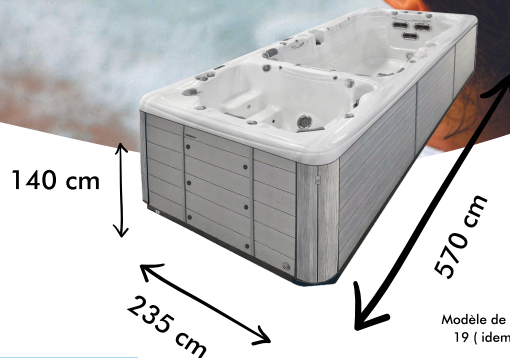

AQUEX 19S

7 places dont 1 nageur

Modèle de jupe présente sur AQUEX 19 (idem pour AQUEX 13 et 17)

Les + du spa

POMPES

5 (3 x 3 CV / 2 x 3 CV bi-vitesse)

PACK ELECTRONIQUE GECKO YEV3

Adaptatif universel - Surpuissance instantanée - Systèmes évolutifs

50 Buses

1590 Kg

9200 Litres

02 Réchauffeurs
4000 watts

Projecteur leds, leds sous vannes, leds périphériques, buses translucides, 11 fontaines éclairées

Couverture d'isolation (13 x 8 cm)

Filtration 2 cartouches filtrantes

Habillage Jupe en résine

Coque acrylique renforcée polyester

Installation électrique Standard 220 ou 380v bi-phasé